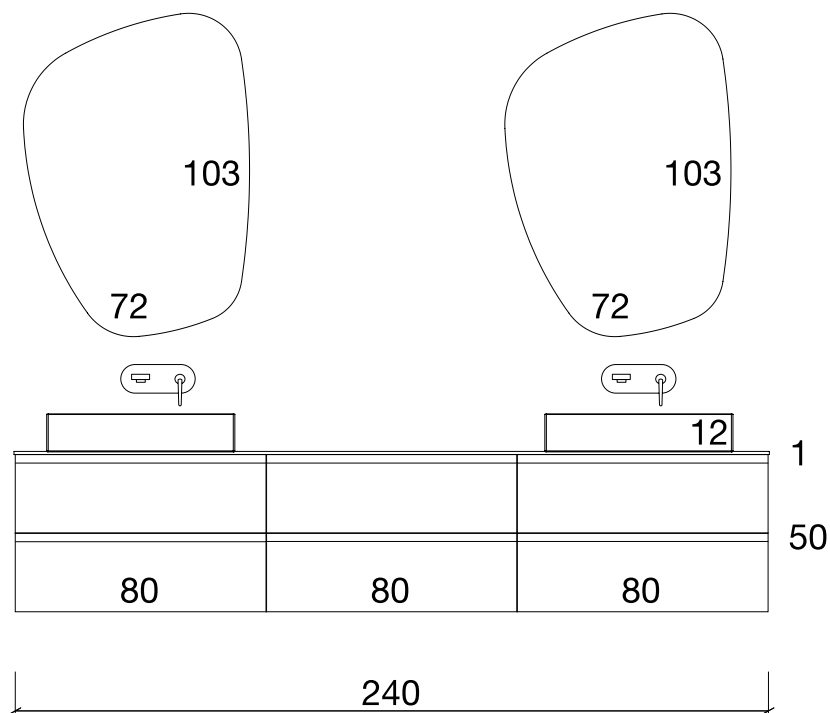

L. 240

Laccato Blu Laguna Opaco

- Mobile base Laccato Blu Laguna Lucido
- Maniglia Jey integrata nel frontale
- Top spessore 1 cm Cristallo Extrachiaro Blu Laguna Lucido
- Lavabo Tutto fuori Icon Ceramica Bianca
- Specchiera sagomata Sasso retroilluminata a Led 72x103 cm

- Base units Lacquered Blu Laguna glossy
- Flush door handle Jey
- Top thickness 1 cm extra-clear glass Blu Laguna glossy
- Ceramic sit on washbasins Icon
- Backlit mirrors Sasso 72x103 cm

L
H

P

Soluzioni alternative - Alternative solutions

L. 180

60 60 60

L. 160

80 80

L. 140

70 70