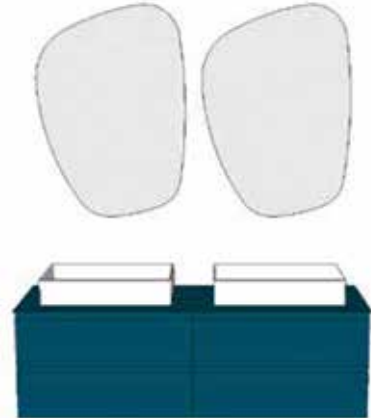

L. 240

Laccato Blu Laguna Opaco

- Mobile base Laccato Blu Laguna Lucido
- Maniglia Jey integrata nel frontale
- Top spessore 1 cm Cristallo Extrachiaro Blu Laguna Lucido
- Lavabo Tutto fuori Icon Ceramica Bianca
- Specchiera sagomata Sasso retroilluminata a Led 72x103 cm

- Base units Lacquered Blu Laguna glossy
- Flush door handle Jey
- Top thickness 1 cm extra-clear glass Blu Laguna glossy
- Ceramic sit on washbasins Icon
- Backlit mirrors Sasso 72x103 cm

L
H

P

Soluzioni alternative - Alternative solutions

L. 180

60 60 60

L. 160

80 80

L. 140

70 70