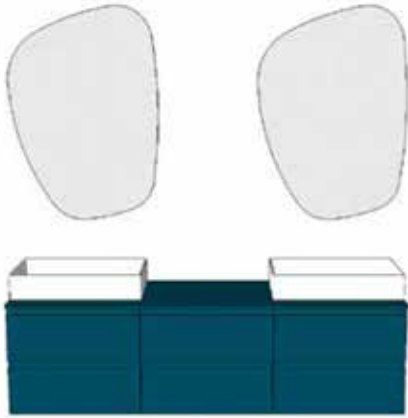

L. 240

Laccato Blu Laguna Opaco

- Mobile base Laccato Blu Laguna Lucido
- Maniglia Jey integrata nel frontale
- Top spessore 1 cm Cristallo Extrachiaro Blu Laguna Lucido
- Lavabo Tutto fuori Icon Ceramica Bianca
- Specchiera sagomata Sasso retroilluminata a Led 72x103 cm

- Base units Lacquered Blu Laguna glossy
- Flush door handle Jey
- Top thickness 1 cm extra-clear glass Blu Laguna glossy
- Ceramic sit on washbasins Icon
- Backlit mirrors Sasso 72x103 cm

L
H

P

Soluzioni alternative - Alternative solutions

L. 180

60 60 60

L. 160

80 80

L. 140

70 70